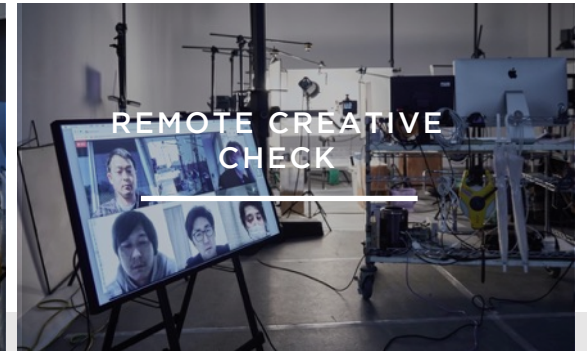

Remote Visualization Services

プロデューサーによる リモートビジュアライズのご提案

あらゆるソリューションを最大限に活用し、
実撮影、レタッチ、編集、CG制作から
ストックフォト／ムービーの活用まで、
高いクオリティのビジュアル制作を実現します。

リモート
ディレクション

クリエイター
との精緻な
連携

リモート試写など
最適なフローの
ご提案

クラウド
ワークの
活用

1

Remote Shooting Services

- グラフィック・ムービー撮影 ワークフロー
- StyleShoots

2

CG Solutions

- 圧倒的なシズル表現
- CG+実写素材で多様な表現
- CG空間ソリューション
- CGプロダクトビジュアライズ

3

Stock Content Solutions

- グローバルにも対応した高品質ストック素材
- 企画・素材キュレーション・演出から編集まで

1

Remote Shooting Services

ハイクオリティなビジュアル制作を実現

リモート環境においても、精緻なディレクションと技術を駆使したソリューションで確かなクオリティを提供。

- 3密を避け、スタジオにはカメラマンのみの環境下にて撮影を実施。
- 撮影現場環境のLIVE配信を行い、クリエイティブディレクションを円滑に進められる環境を整備。

- レタッチャーによる、リモートプレオペレーションを同時に行い、円滑な進行を提供。クラウドを介してフルリモートにて行えるレタッチ立会い環境を整備。
- クライアントへの確認につきましては、別途ご確認用のクラウドチャンネルをご用意。