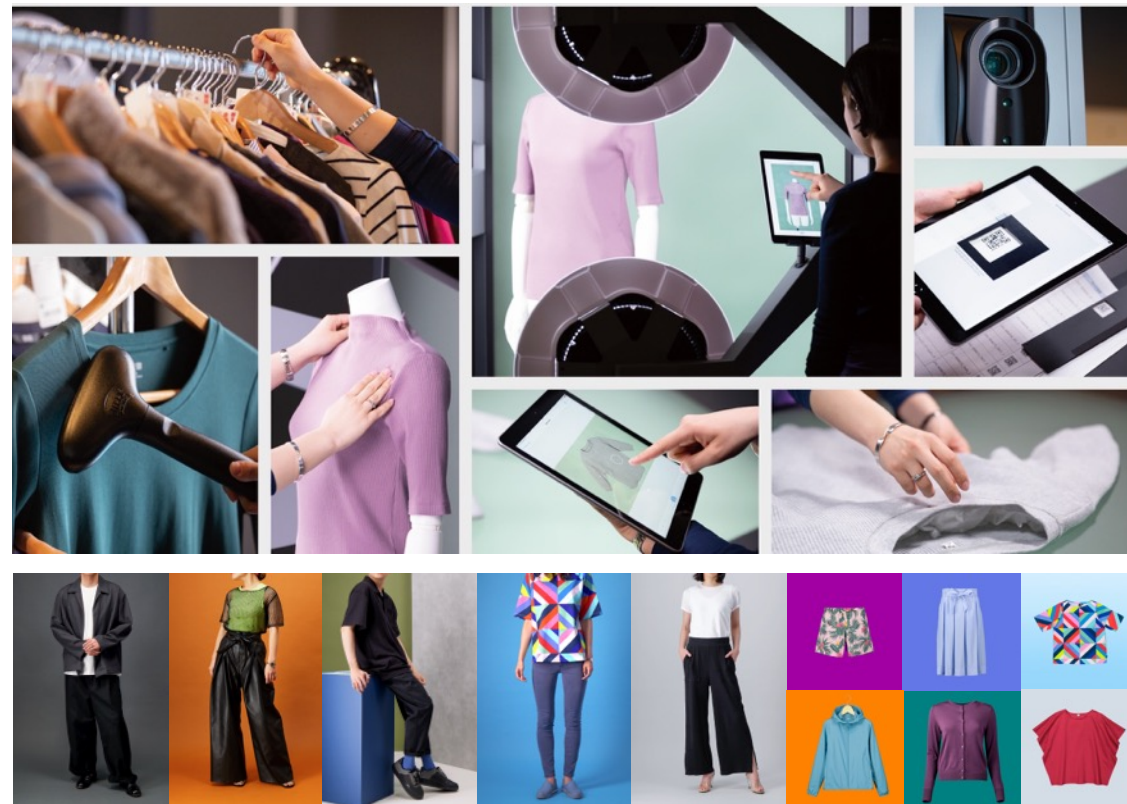

※商品の厳密な色合わせにつきましても、チェック&バックを円滑に行えるよう柔軟に対応いたします。

StyleShoots

効率化による生産性向上と、商品画像のプロフェッショナル品質を両立。

StyleShoots Live

StyleShoots
Horizontal, Vertical

◆ 撮影スピードの向上

平置き撮影35%UP, トルソー撮影44%UP, ハンガー撮影27%UP

◆ 自動で切り抜き