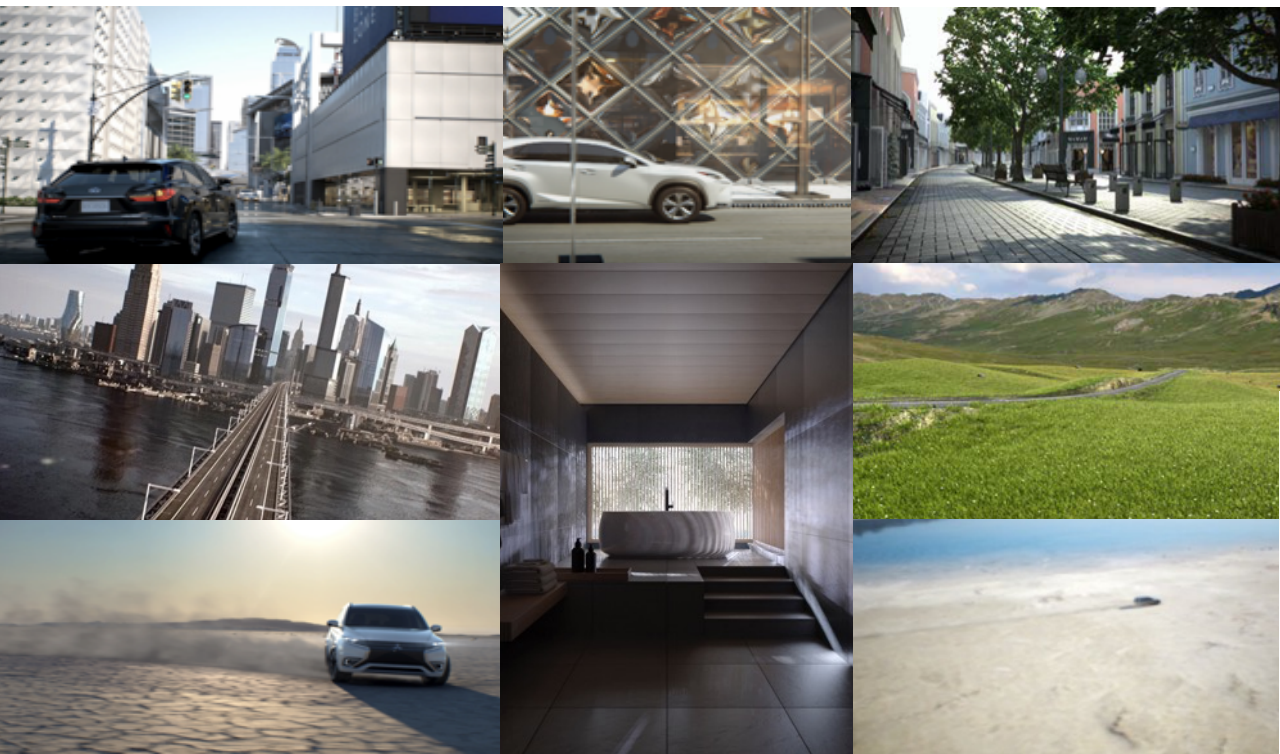

2 CG Solutions

FULL CGで写真に匹敵する背景空間の演出を CG空間ソリューション

さまざまなランドスケープやインテリア空間を3DCGで実現。景色、季節、天候、時間帯などを思いのままに設定でき、実物さながらの空間表現を可能に。インテリア空間では、間取り、壁紙、床材、家具まで自由にカスタマイズできます。

3DCAD | 2Dパターンデータを活用

CGプロダクトビジュアライズ

最先端のCG技術を駆使し、あらゆる商品やシチュエーションをCADデータなどを用いてビジュアル化。広告・宣伝用のグラフィックや映像、Web動画、展示会の映像などに展開が可能です。