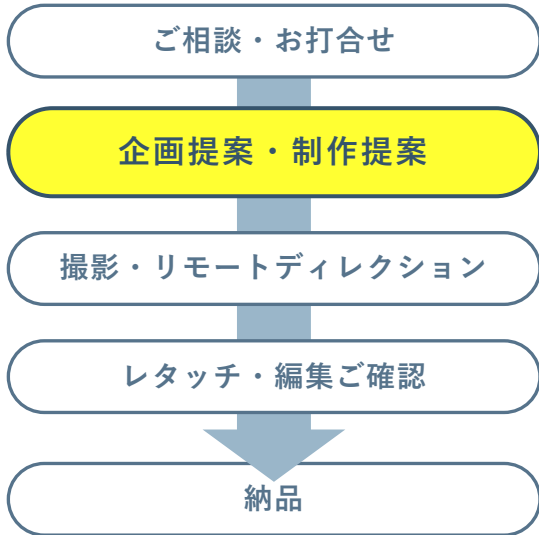

Remote Visualization Services

プロデューサーによる リモートビジュアライズのご提案

あらゆるソリューションを最大限に活用し、
実撮影、レタッチ、編集、CG制作から
ストックフォト／ムービーの活用まで、
高いクオリティのビジュアル制作を実現します。