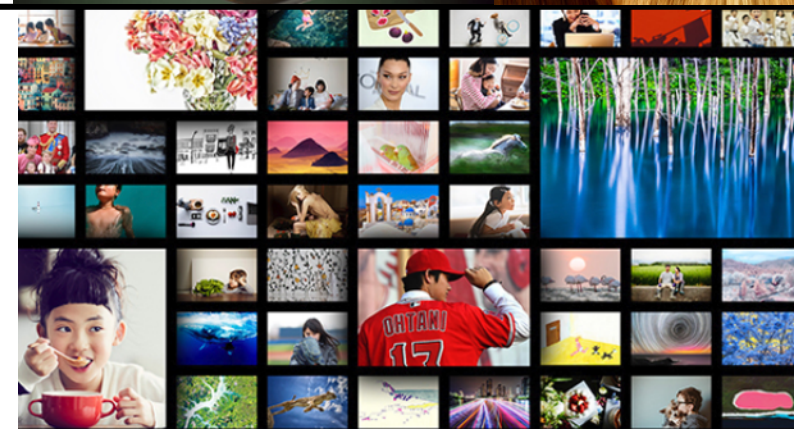

Remote Visualization Services

プロデューサーによる リモートビジュアライズのご提案

あらゆるソリューションを最大限に活用し、
実撮影、レタッチ、編集、CG制作から
ストックフォト／ムービーの活用まで、
高いクオリティのビジュアル制作を実現します。

リモート
ディレクション

クリエイター
との精緻な
連携

リモート試写など
最適なフローの
ご提案

クラウド
ワークの
活用

1

Remote Shooting Services

- グラフィック・ムービー撮影 ワークフロー
- StyleShoots

2

CG Solutions

- 圧倒的なシズル表現
- CG+実写素材で多様な表現
- CG空間ソリューション
- CGプロダクトビジュアライズ

3

Stock Content Solutions

- グローバルにも対応した高品質ストック素材
- 企画・素材キュレーション・演出から編集まで