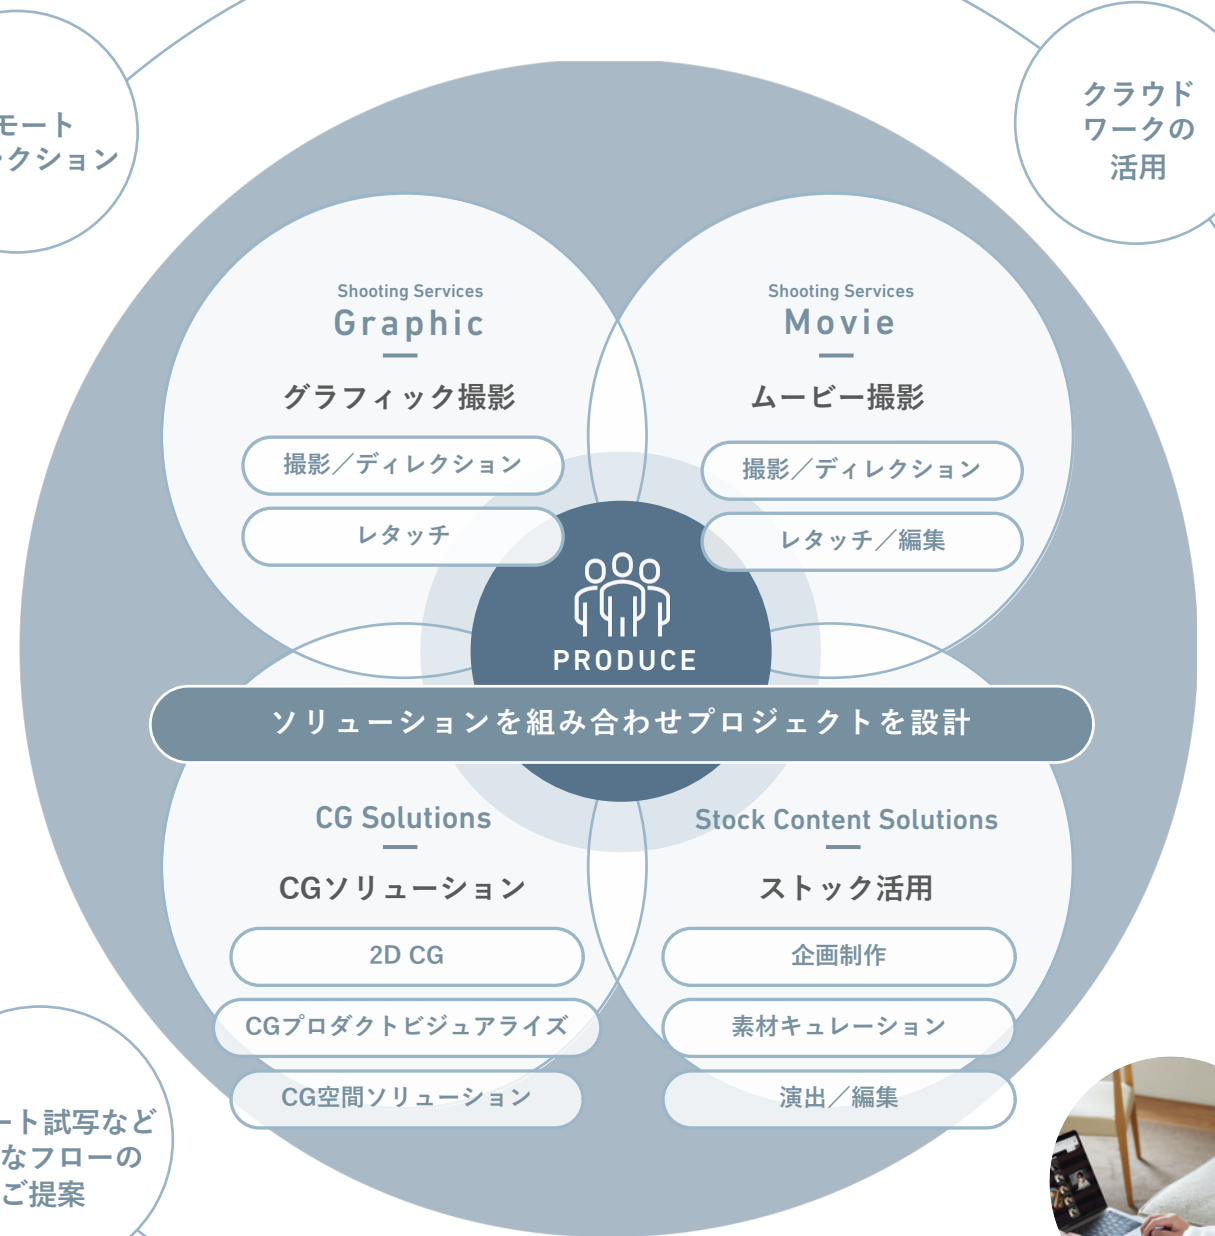

Remote Visualization Services

プロデューサーによる リモートビジュアライズのご提案

あらゆるソリューションを最大限に活用し、
実撮影、レタッチ、編集、CG制作から
ストックフォト／ムービーの活用まで、
高いクオリティのビジュアル制作を実現します。

リモート
ディレクション

クリエイター
との精緻な
連携

リモート試写など
最適なフローの
ご提案

クラウド
ワークの
活用

1