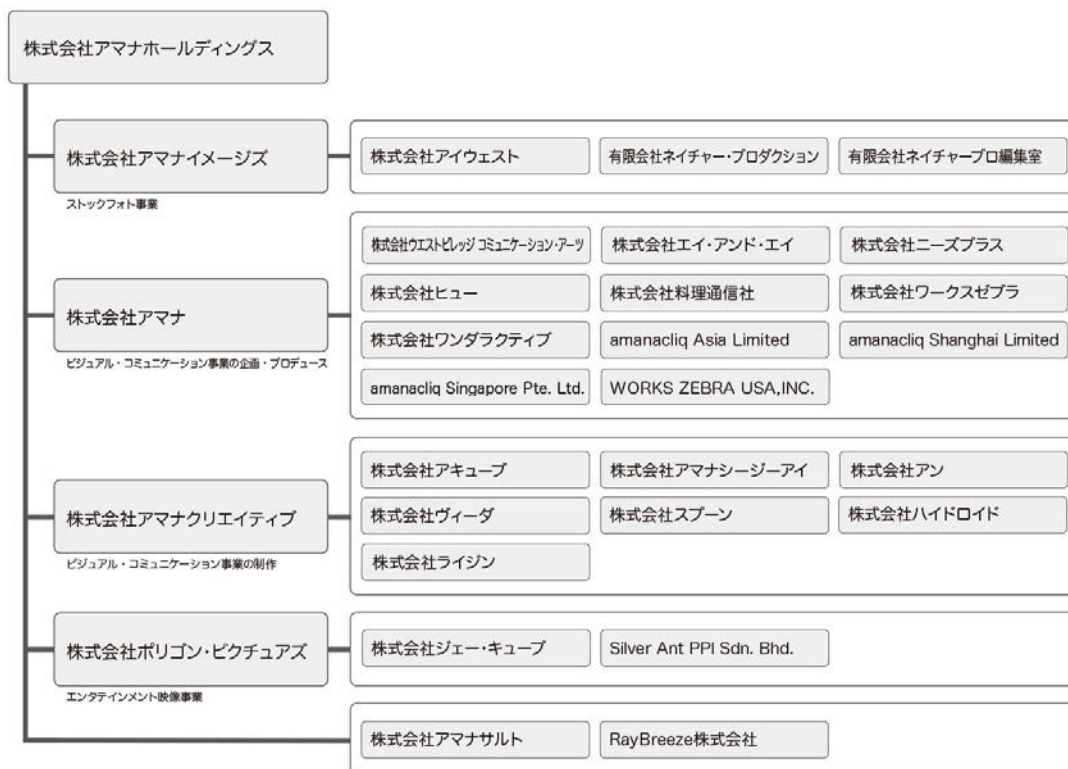

URL <http://amanaimages.com/>

■ LINE 株式会社について

世界 230 以上の国や地域で利用されている無料通話・無料メールアプリ「LINE」を筆頭に、キュレーション・プラットフォーム「NAVER まとめ」などを展開しています。

<NAVER まとめ>

インターネット上のあらゆる情報を対象に、一般のユーザーの手を介してリンクや画像・動画・テキスト・つぶやき等を自由に組み合わせ、ひとつのページに整理して保存・紹介することができる日本最大級のキュレーション・プラットフォームです。

URL <http://matome.naver.jp/>

【アマナグループについて】

アマナグループは、株式会社アマナホールディングスを主軸に、株式会社アマナイメージズを中核会社としたストックフォト事業、株式会社アマナ、株式会社アマナクリエイティブを中核会社としたビジュアル・コミュニケーション事業の企画・プロデュース・制作、および株式会社ポリゴン・ピクチュアズを中核会社としたエンタテインメント映像事業を手がける3つの事業グループを中心に構成されています。