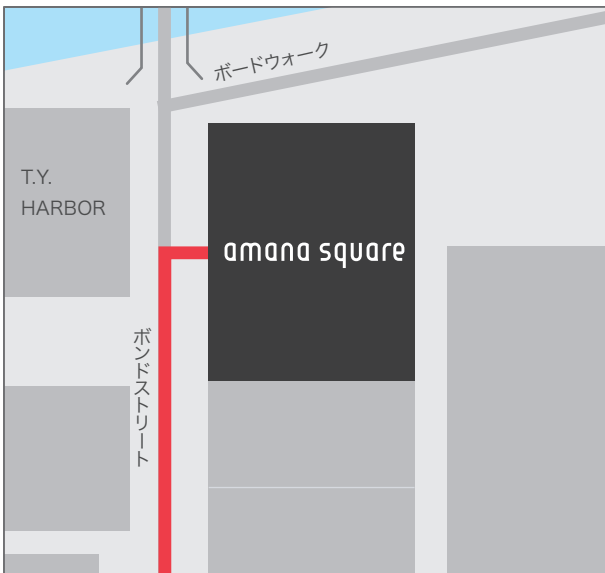

天王洲オフィス | amana squareへのご案内

東京モノレール天王洲アイル駅／りんかい線天王洲アイル駅より来社の場合

電車で

東京モノレール：天王洲アイル駅より
南口改札を出て海岸通りを右（新東海橋方面）へ。
天王洲アイル交差点を渡り、ボンドストリートを右折。徒歩5分。

りんかい線：天王洲アイル駅より
改札を出て天王洲アイル交差点を左（新東海橋方面）へ。
ボンドストリートを右折。徒歩5分。

車で

品川方面から
旧海岸通りを昭和島・平和島方面へ。
新東海橋交差点を左折して新東海橋を渡り、ボンドストリートを左折。

五反田・大崎方面から
山手通りを品川ふ頭・天王洲方面へ。
新東海橋交差点を通過して新東海橋を渡り、ボンドストリートを左折。

※ 駐車場の台数に限りがありますので、お車でお越しのお客様は
事前にご連絡下さい。