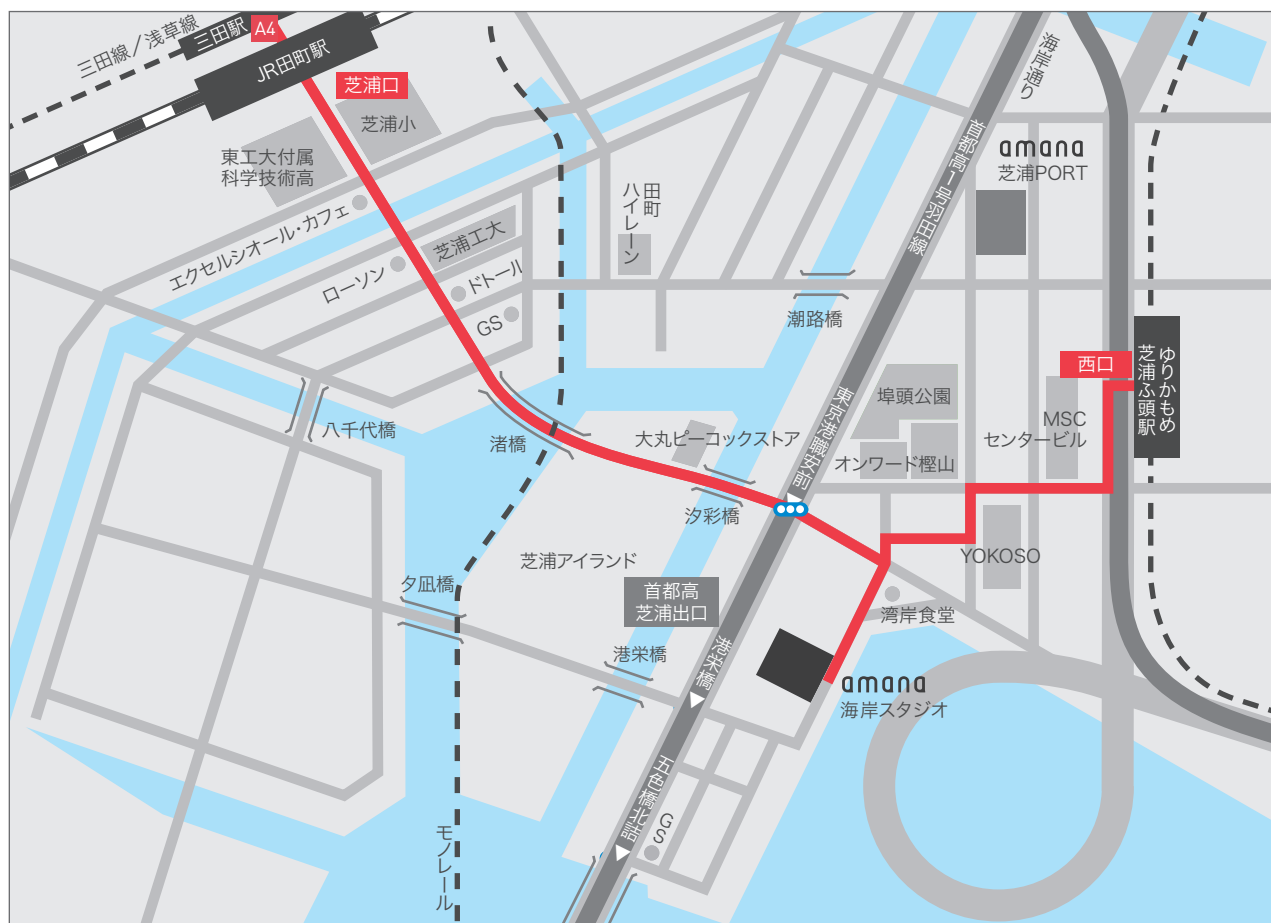

アマナグループ[海岸スタジオ]へのご案内

JR田町駅／都営浅草線三田駅／都営三田線三田駅／ゆりかもめ芝浦ふ頭駅より来社の場合

電車で

JR：田町駅より

芝浦口より徒歩16分。

都営三田線、都営浅草線：三田駅より

A4出口より徒歩18分。(三田線の改札口からA4出口まで約5分)

ゆりかもめ：芝浦ふ頭駅より

徒歩6分。

車で

首都高芝浦出口より約1分。

※ 駐車場の台数に限りがありますので、お車でお越しのお客様は
事前にご連絡下さい。

お問い合わせ

〒108-0022 東京都港区海岸3-9-18

Tel: 03-6811-4050(スタジオ代表)