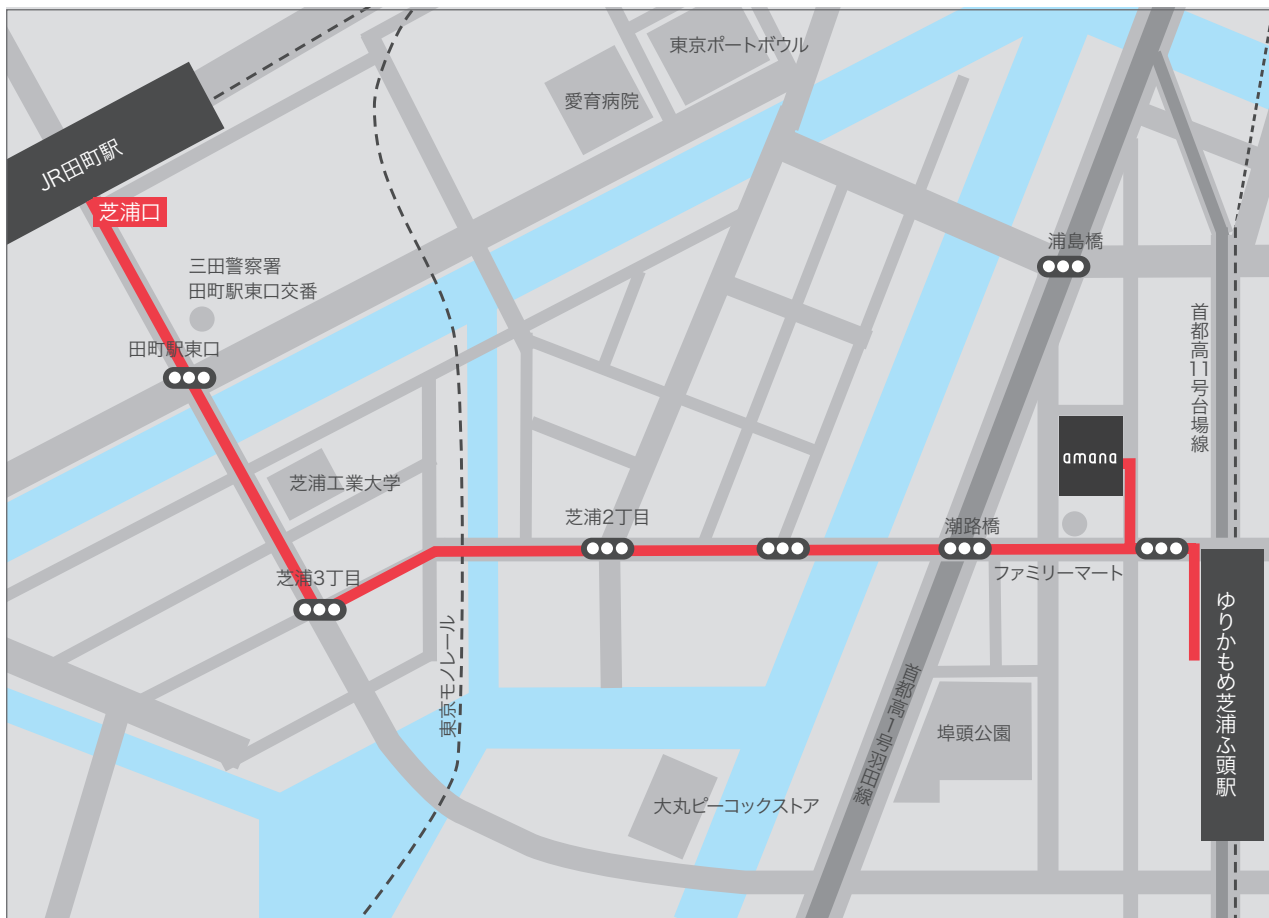

# 芝浦オフィス | PORTへのご案内

JR田町駅／ゆりかもめ芝浦ふ頭駅より来社の場合

## 電車で

JR：田町駅より徒歩15分

改札を出て、東口から芝浦三丁目まで直進し、十字路を左折。  
芝罎橋と潮路橋を渡ったのち、二つ目の十字路を左折し徒歩1分。

ゆりかもめ：芝浦ふ頭駅より徒歩3分

西口改札から、階段を降りて日の出駅方面へ直進し、  
最初の信号を渡ってから左折。一つ目の角を右折し直進して徒歩1分。

## 車で

首都高銀座方面より芝浦ランプから潮路橋まで直進し右折。  
二つ目の十字路を左折。

※ 駐車場の台数に限りがありますので、お車でのご越しのお客様は  
事前にご連絡下さい。