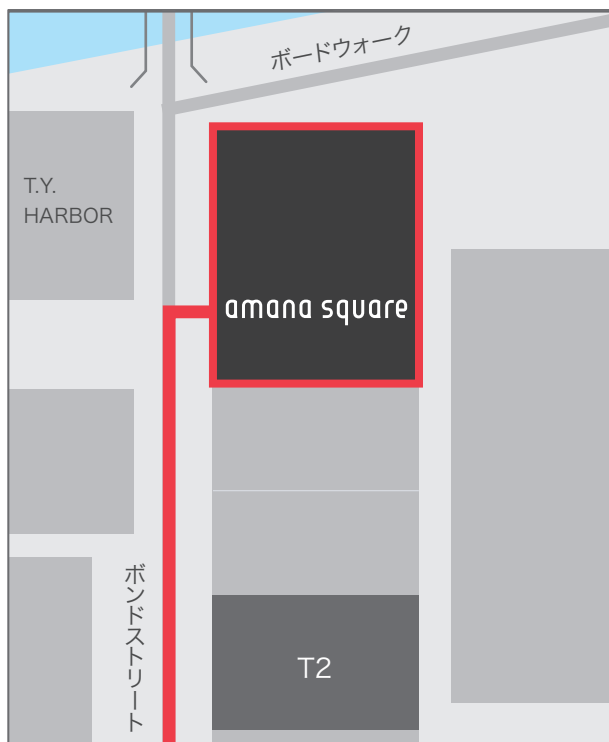

天王洲オフィス | amana squareへのご案内

東京モノレール天王洲アイル駅／りんかい線天王洲アイル駅より来社の場合

拡大図

電車で

東京モノレール：天王洲アイル駅より

南口改札を出て山手通りを右(新東海橋方面)へ。
品川埠頭入口交差点を渡り、ボンドストリートを右折。徒歩5分。

りんかい線：天王洲アイル駅より

改札を出て品川埠頭入口交差点を左(新東海橋方面)へ。
ボンドストリートを右折。徒歩5分。

車で

首都高銀座方面より芝浦ランプを出て、
品川埠頭入口交差点を右へ。芝浦ランプより約10分。

※ 駐車場の台数に限りがありますので、お車でご越しのお客様は
事前にご連絡下さい。