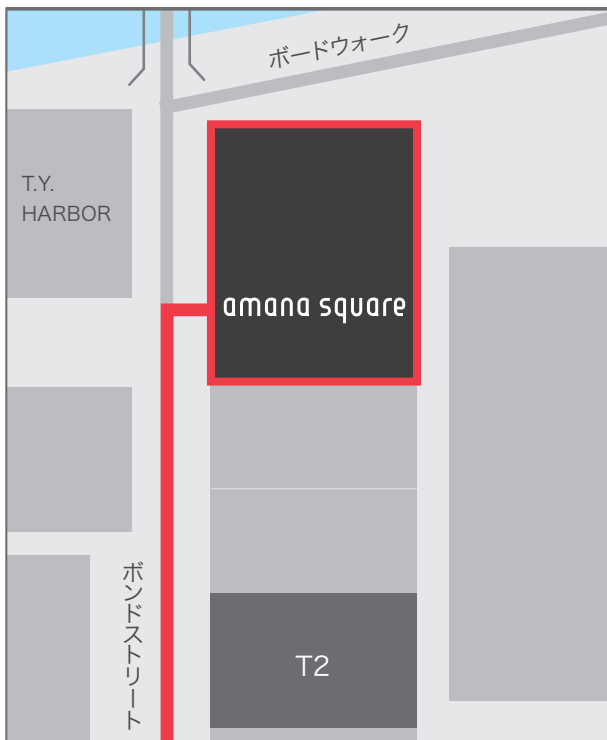

天王洲オフィス | 総合受付へのご案内

東京モノレール天王洲アイル駅／りんかい線天王洲アイル駅より来社の場合

拡大図

電車で

東京モノレール：天王洲アイル駅より

南口改札を出て山手通りを右（新東海橋方面）へ。
品川埠頭入口交差点を渡り、ボンドストリートを右折。徒歩5分。

りんかい線：天王洲アイル駅より

改札を出て品川埠頭入口交差点を左（新東海橋方面）へ。
ボンドストリートを右折。徒歩5分。

車で

首都高銀座方面より芝浦ランプを出て、
品川埠頭入口交差点を右へ。芝浦ランプより約10分。

※ 駐車場の台数に限りがありますので、お車でご越しのお客様は
事前にご連絡下さい。