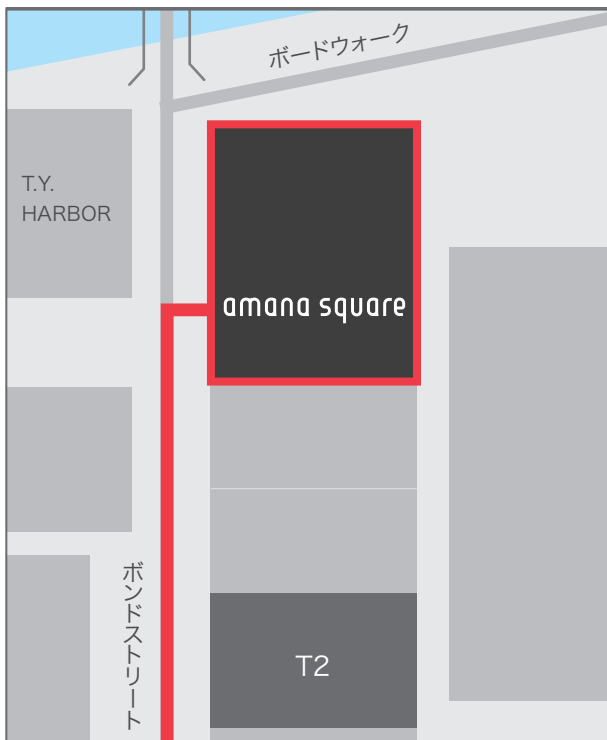

天王洲オフィス | 総合受付へのご案内

東京モノレール天王洲アイル駅／りんかい線天王洲アイル駅より来社の場合

拡大図

電車で

東京モノレール：天王洲アイル駅より

南口改札を出て山手通りを右（新東海橋方面）へ。
品川埠頭入口交差点を渡り、ポンドストリートを右折。徒歩5分。

りんかい線：天王洲アイル駅より

改札を出て品川埠頭入口交差点を左（新東海橋方面）へ。
ポンドストリートを右折。徒歩5分。

車で

首都高銀座方面より芝浦ランプを出て、
品川埠頭入口交差点を右へ。芝浦ランプより約10分。

※ 駐車場の台数に限りがありますので、お車でご越しのお客様は
事前にご連絡下さい。