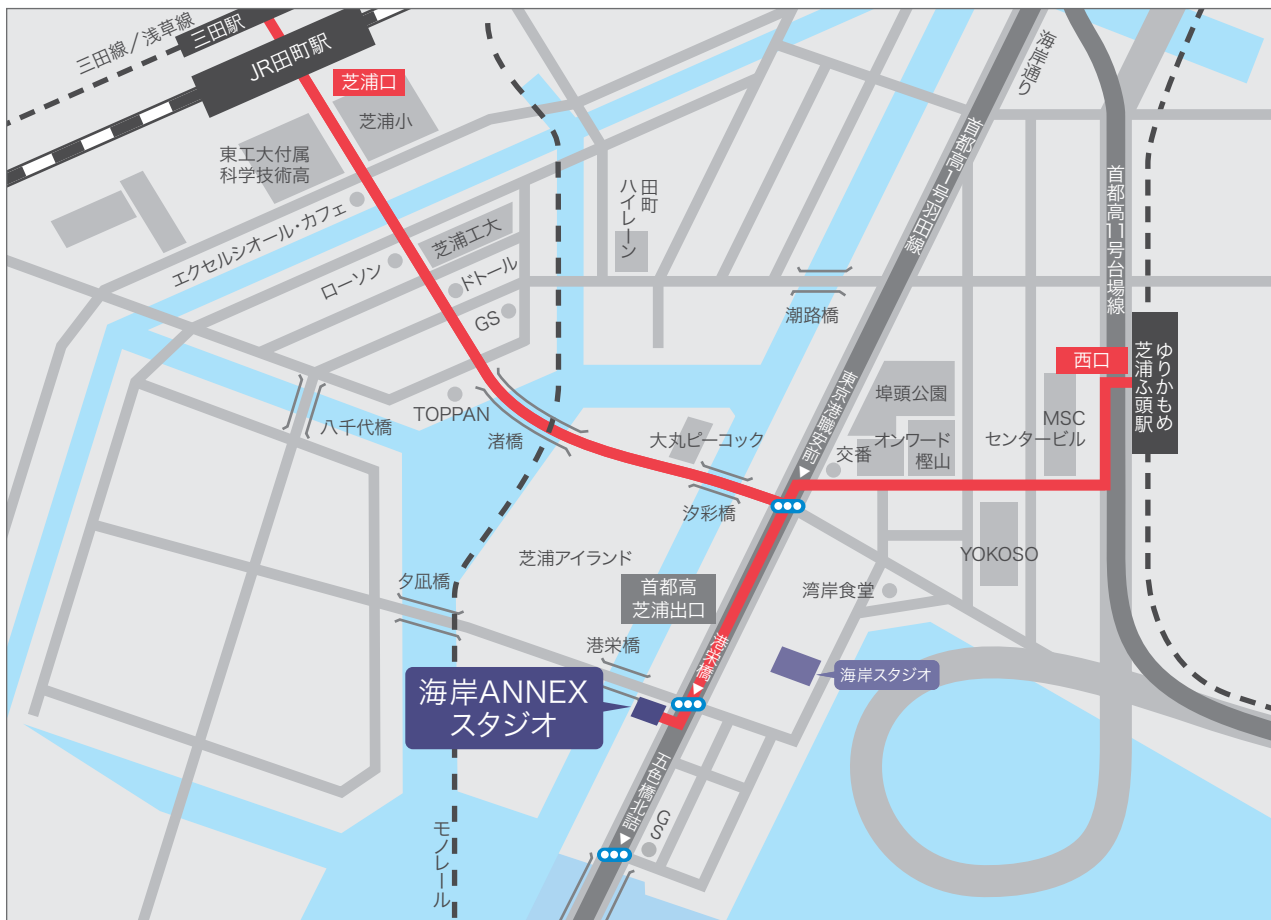

アマナグループ[海岸ANNEXスタジオ]へのご案内

JR田町駅／都営浅草線三田駅／都営三田線三田駅／ゆりかもめ芝浦ふ頭駅より来社の場合

電車で

JR: 田町駅より

芝浦口より徒歩15分。

都営三田線、都営浅草線: 三田駅より

A4出口より徒歩17分。(三田線の改札口からA4出口まで約5分)

ゆりかもめ: 芝浦ふ頭駅より

徒歩10分。

車で

首都高芝浦出口より約1分。

※ 駐車場の台数に限りがありますので、お車でお越しのお客様は事前にご連絡下さい。

お問い合わせ

〒108-0022 東京都港区海岸3-5-1
Tel: 03-6811-5400 (スタジオ代表)