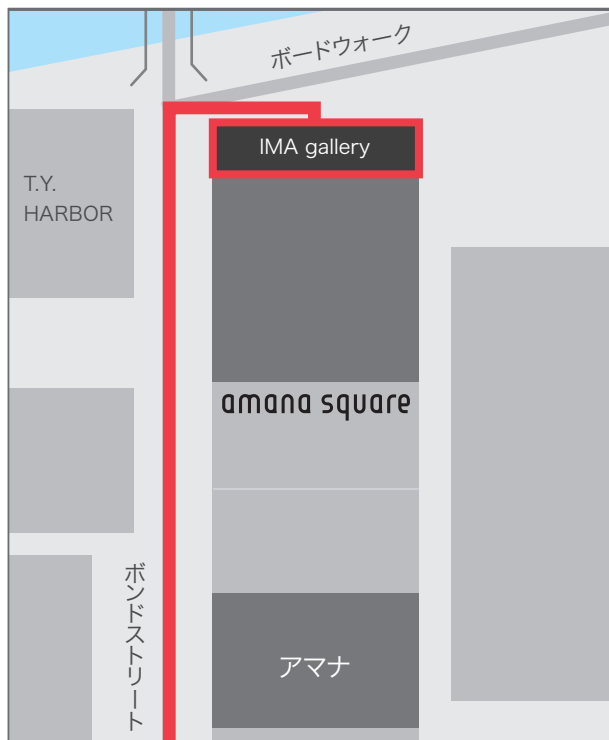

amana square | IMA gallery へのご案内

東京モノレール天王洲アイル駅／りんかい線天王洲アイル駅より来社の場合

拡大図

電車で

東京モノレール：天王洲アイル駅より

南口改札を出て山手通りを右（新東海橋方面）へ。
品川埠頭入口交差点を渡り、ボンドストリートを右折。徒歩5分。

りんかい線：天王洲アイル駅より

改札を出て品川埠頭入口交差点を左（新東海橋方面）へ。
ボンドストリートを右折。徒歩5分。

車で

首都高銀座方面より芝浦ランプを出て、
品川埠頭入口交差点を右へ。芝浦ランプより約10分。

※ 駐車場の台数に限りがありますので、お車でのご越しのお客様は
事前にご連絡下さい。